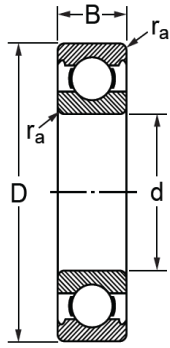

## Double Row Deep Groove Ball Bearing

OPEN

4200 / 4300 Series					
Bearing No.	dxDxB (mm)			Weight(kg)	Designation
4202	15	35	14	0.0710	
4203	17	40	16	0.1060	
4204	20	47	18	0.1650	
4304	20	52	21	0.2270	
4205	25	52	18	0.1890	
4305	25	62	24	0.3650	
4206	30	62	20	0.2980	
4306	30	72	27	0.5420	
4207	35	72	23	0.4600	
4307	35	80	31	0.7520	
4208	40	80	23	0.5580	
4308	40	90	33	1.0100	
4209	45	85	23	0.6050	
4309	45	100	36	1.3500	
4210	50	90	23	0.6510	
4310	50	110	40	1.8000	
4211	55	100	25	0.8820	
4311	55	120	43	2.2900	
4212	60	110	28	1.2000	
4312	60	130	46	2.8700	
4213	65	120	31	1.5900	
4313	65	140	48	3.4600	
4214	70	125	31	1.6800	
4314	70	150	51	4.2100	
4215	75	130	31	1.7700	
4315	75	160	55	5.1500	